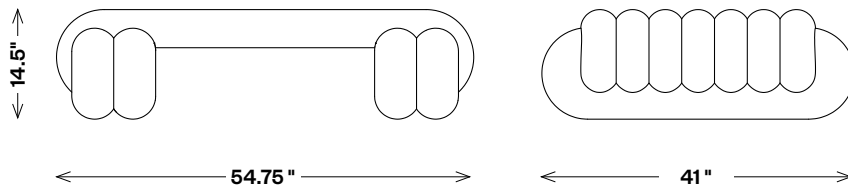

## Nudo Coffee Table

FTA22021

Materials Shown

**Crema Marfil**

Dimensions

**Width: 54.75"**

**Depth: 41"**

**Height: 14.5"**